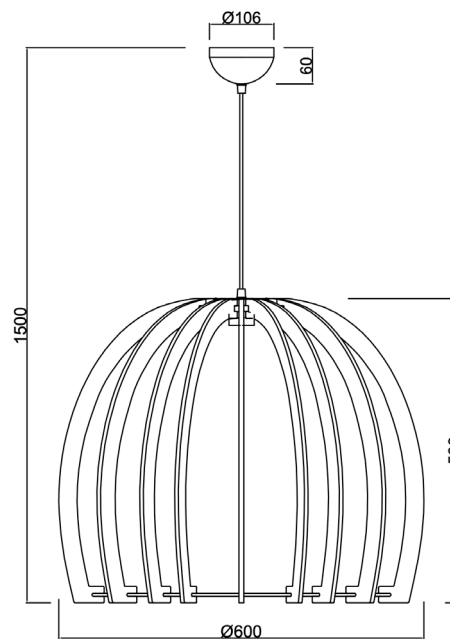

LUSTRE MOOD 60W

IP 20

60W
MAX230 V
-
50 Hz

E27

CE

**CARACTÉRISTIQUES TECHNIQUES :**

Type	LUSTRE
Puissance	60W Max
Compatibilité culot	E27
Tension d'entrée	230V - 50 Hz
Utilisation	Hôtel, école, bureau,...
IP	IP20
Garantie	2 ans
Classe électrique	Classe I
Matériaux	Bois et Métal
Dimensions	Φ600xH1500 mm
Poids	2,2 Kg
Couleur	Marron